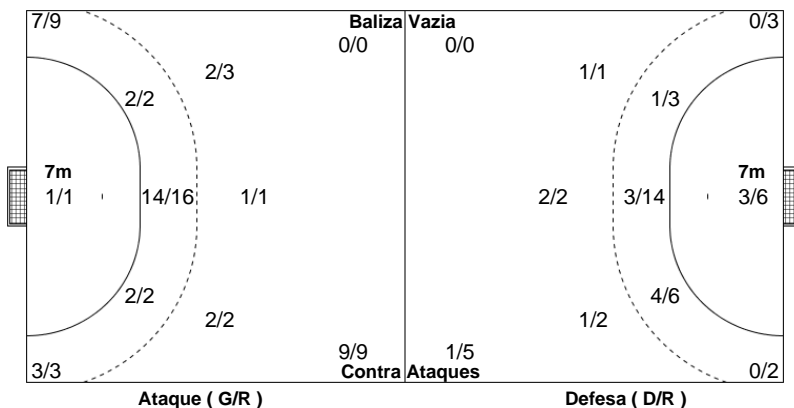

Campeonato Placard Andebol 1

PO.01 - 2020/21

CAMPEONATO

PLACARD

ANDEBOL 1

Estatística Equipa Jogo Nº 22

SÁB 19 SET 2020

15:00

PAV. LUZ 2

25 - 36

(9 - 17) (16 - 19)

Árbitros
Goncalo Aveiro
Hugo Fernandes

SL BENFICA

Jogadores		Remates								Ataque		Defesa		Disciplina			
Nº	Nome	G/R	%	6m	Ponta	9m	7m	CA	BV	AS	FT	RB	BL	AM	2'	CV	CA
7	Mahamadou Keita	1/2	50		1/3						1				1		
8	Joao Pais	1/1	100		1/1										1		
9	Arnau Barcelo	6/6	100	2/2		1/1		3/3									
10	Alix Zalamou	7/9	77	3/5	2/2	1/1		1/1			1						
11	Belone Moreira	2/3	66	1/1		0/1	1/2				4						
12	Pedro Tonicher																
13	Paulo Moreno	9/9	100	6/6				2/2						1			
14	Pedro Loureiro														1		
17	Guilherme Tavares	2/4	50	2/4							2						
19	Carlos Martins	1/1	100		1/1												
23	Ole Rahmel	4/6	66		2/4			2/2			1						
25	Sergey Ferrer																
41	Gustavo Capdeville																
50	Francisco Pereira	3/6	50	1/2		0/1		1/2							1		
	Banco / Equipa																
	Totais	36/47	76	15/20	7/11	2/4	1/2	9/10	0/0		9			1	4		

Guarda-Redes		Rem. Total			Rem. 6m		Rem. Ponta		Rem. 9m		Rem. 7m		Contra-Ataque	
Nº	Nome	D/R	%	P & F	D/R	%	D/R	%	D/R	%	D/R	%	D/R	%
12	Pedro Tonicher	2/8	25	0	2/5	40	0/1	0					0/2	0
25	Sergey Ferrer	1/1	100	0							1/1	100		
41	Gustavo Capdeville	12/31	38	0	5/14	35	0/4	0	4/5	80	2/5	40	1/3	33
	Totais	15/40	37	0	7/19	36	0/5	0	4/5	80	3/6	50	1/5	20

	Golos	Defesas	Falhados	Blocos	Total	%
Rem. 6m	15				20	75
Rem. Ponta	7				11	63
Rem. 9m	2				4	50
Rem. 7m	1				2	50
Contra-Ataques	9				10	90
Baliza Vazia						
Totais	34				47	72

Legenda							%	Eficácia			
CA	Contra-Ataque	BV	Baliza Vazia	AS	Assistência	FT	Falha Técnica	RB	Roubo Bola	G/R	Golos/Remates
BL	Bloco	AM	Cartão Amarelo	2'	Suspensão	CV	Cartão Vermelho	CA	Cartão Azul	D/R	Defesas/Remates