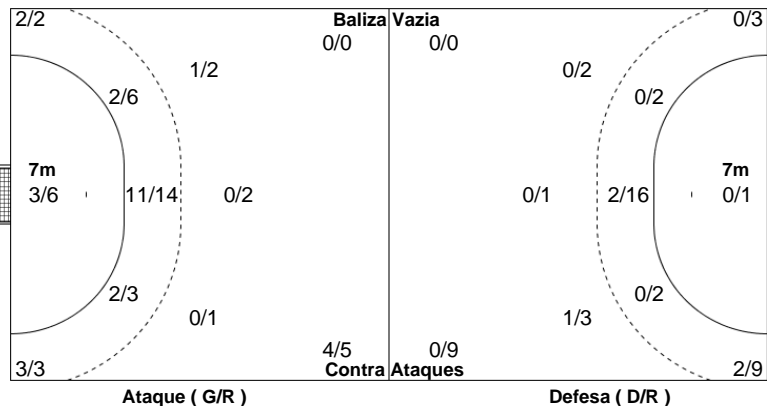

Campeonato Placard Andebol 1

PO.01 - 2020/21

CAMPEONATO

PLACARD

ANDEBOL 1

Estatística Equipa
Jogo Nº 22

SÁB 19 SET 2020

15:00

PAV. LUZ 2

25 - 36
(9 - 17) (16 - 19)

Árbitros
Goncalo Aveiro
Hugo Fernandes

BOAVISTA FC

Jogadores		Remates								Ataque		Defesa		Disciplina			
Nº	Nome	G/R	%	6m	Ponta	9m	7m	CA	BV	AS	FT	RB	BL	AM	2'	CV	CA
1	Carlos Guimaraes																
8	Emilio Sagredo	4/7	57	2/4		1/2		1/1			1						
13	Tiago Ferreira	3/4	75	2/4				1/1		1	2						
15	Luis Fonseca	1/1	100	1/1													
16	Daniel Paiva																
20	Afonso Cavadas	2/2	100	1/1	1/2						1						
21	Dinis Mota	1/6	16	0/5		0/1	1/2								1		
23	Antonio Aparicio	2/8	25	2/7		0/2					1			1			
26	Francisco Lopes	3/3	100	2/2				1/1						1			
37	Henrique Figueiredo	2/3	66		2/2			0/1									
38	Miguel Costa	4/7	57	1/2			2/4	1/1			2						
40	Manuel Silva														1		
51	Joao Ribeiro	2/4	50		2/3		0/1				1						
71	Goncalo Coelho	1/1	100	1/1							2						
Banco / Equipa																	
Totais		25/46	54	12/27	5/7	1/5	3/7	4/5	0/0	1	10			2	2		

Guarda-Redes		Rem. Total			Rem. 6m		Rem. Ponta		Rem. 9m		Rem. 7m		Contra-Ataque	
Nº	Nome	D/R	%	P & F	D/R	%	D/R	%	D/R	%	D/R	%	D/R	%
1	Carlos Guimaraes	5/41	12	0	2/17	11	2/9	22	1/3	33	0/1	0	0/9	0
Totais		5/41	12	0	2/17	11	2/9	22	1/3	33	0/1	0	0/9	0

	Golos	Defesas	Falhados	Blocos	Total	%
Rem. 6m	12				27	44
Rem. Ponta	5				7	71
Rem. 9m	1				5	20
Rem. 7m	3				7	42
Contra-Ataques	4				5	80
Baliza Vazia						
Totais	25				51	49

Legenda							%	Eficácia			
CA	Contra-Ataque	BV	Baliza Vazia	AS	Assistência	FT	Falha Técnica	RB	Roubo Bola	G/R	Golos/Remates
BL	Bloco	AM	Cartão Amarelo	2'	Suspensão	CV	Cartão Vermelho	CA	Cartão Azul	D/R	Defesas/Remates