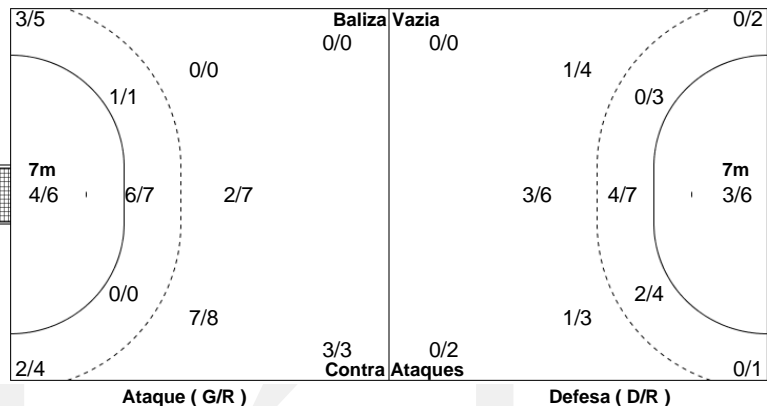

Campeonato Placard Andebol 1

PO.01 - 2020/21

CAMPEONATO

PLACARD

ANDEBOL 1

Estatística Equipa

Jogo Nº 19

SEX 05 FEV 2021

21:00

ESC. BARTOLOMEU PERESTRELO

25 - 22

(11 - 12) (14 - 10)

Árbitros
Goncalo Aveiro
Hugo Fernandes

AM MADEIRA AND SAD

Jogadores		Remates								Ataque		Defesa		Disciplina			
Nº	Nome	G/R	%	6m	Ponta	9m	7m	CA	BV	AS	FT	RB	BL	AM	2'	CV	CA
5	Joao Freitas																
8	Joao Martins																
9	Joao Nobrega																
14	Daniel Santos	1/2	50		1/2												
15	Martim Ferraz																
16	Radule Radulovic																
18	Nuno Silva	3/5	60	1/1		2/5					3				1		
19	Igor Martins																
21	Elias Antonio	6/9	66	1/1		5/7					1			1	1		
23	Nuno Reis	2/7	28	0/1	2/4		0/2										
26	Joao Miranda	3/6	50		0/3			3/3									
30	Elledy Semedo	1/4	25			1/4					2						
31	Pedro Peneda	5/5	100			1/1	4/4			2	3				1		
33	Joao Gomes														2		
44	Eldin Vrazalica	4/5	80	4/5				0/1					1	1			
97	Hugo Freitas																
	Banco / Equipa																
	Totais	25/43	58	6/8	3/9	9/17	4/6	3/4	0/0	2	9		1	2	5		

Guarda-Redes		Rem. Total			Rem. 6m		Rem. Ponta		Rem. 9m		Rem. 7m		Contra-Ataque	
Nº	Nome	D/R	%	P & F	D/R	%	D/R	%	D/R	%	D/R	%	D/R	%
16	Radule Radulovic	13/35	37	0	6/13	46	0/3	0	5/12	41	2/5	40	0/2	0
97	Hugo Freitas	1/1	100	0							1/1	100		
	Totais	14/36	38	0	6/13	46	0/3	0	5/12	41	3/6	50	0/2	0

	Golos	Defesas	Falhados	Blocos	Total	%
Rem. 6m	6				8	75
Rem. Ponta	3				9	33
Rem. 9m	9				17	52
Rem. 7m	4				6	66
Contra-Ataques	3				4	75
Baliza Vazia						
Totais	25				44	56

Legenda										%	Eficácia
CA	Contra-Ataque	BV	Baliza Vazia	AS	Assistência	FT	Falha Técnica	RB	Roubo Bola	G/R	Golos/Remates
BL	Bloco	AM	Cartão Amarelo	2'	Suspensão	CV	Cartão Vermelho	CA	Cartão Azul	D/R	Defesas/Remates