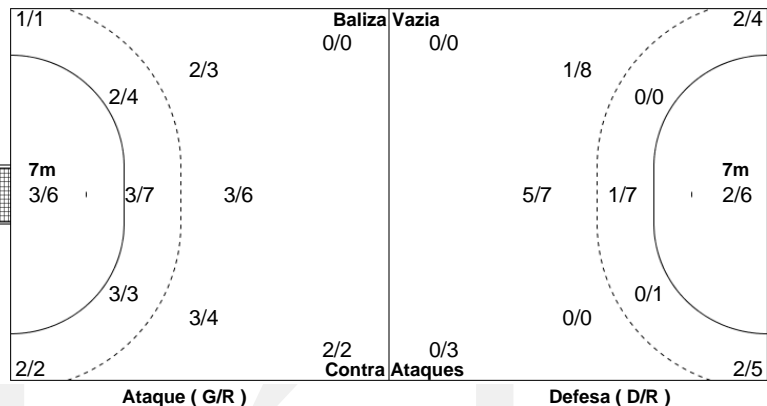

Campeonato Placard Andebol 1

PO.01 - 2020/21

CAMPEONATO

PLACARD

ANDEBOL 1

Estatística Equipa

Jogo Nº 19

SEX 05 FEV 2021
21:00

ESC. BARTOLOMEU PERESTRELO

25 - 22

(11 - 12) (14 - 10)

Árbitros
Goncalo Aveiro
Hugo Fernandes

PÓVOA AC / BODEGÃO / CCR

Jogadores		Remates								Ataque		Defesa		Disciplina			
Nº	Nome	G/R	%	6m	Ponta	9m	7m	CA	BV	AS	FT	RB	BL	AM	2'	CV	CA
1	Alexandre Magalhaes										1						
4	Vasco Areias	3/6	50	1/2		2/4					1						
5	Manuel Sousa																
9	Jose Gomes	0/1	0		0/1												
10	Andre Caldas	1/4	25		1/3		0/1										
13	Pedro Cruz	1/2	50	0/1	1/1												
16	Humberto Gomes	1/2	50	1/1			0/1				1						
17	Rui Lourenco	4/6	66		1/2		3/4										
18	Joao Santos	4/5	80	2/3		2/2					3						
23	Jose Rolo																
25	Rares Fodorean	2/4	50			1/3		1/1									
29	Alan Silva	4/9	44	1/2		2/5	0/1	1/1									
65	Antonio Ventura	0/2	0	0/2							1			1	1		
72	Roberto Ferreira	1/1	100	1/1										1	1		
77	Manuel Lima	1/2	50	1/2													
	Banco / Equipa													1			
	Totais	22/44	50	7/14	3/7	7/14	3/7	2/2	0/0		7			3	2		

Guarda-Redes		Rem. Total			Rem. 6m		Rem. Ponta		Rem. 9m		Rem. 7m		Contra-Ataque	
Nº	Nome	D/R	%	P & F	D/R	%	D/R	%	D/R	%	D/R	%	D/R	%
1	Alexandre Magalhaes	1/1	100	0					1/1	100				
16	Humberto Gomes	13/38	34	0	1/7	14	4/7	57	5/14	35	2/6	33	0/3	0
	Totais	14/39	35	0	1/7	14	4/7	57	6/15	40	2/6	33	0/3	0

	Golos	Defesas	Falhados	Blocos	Total	%
Rem. 6m	7				14	50
Rem. Ponta	3				7	42
Rem. 9m	7				14	50
Rem. 7m	3				7	42
Contra-Ataques	2				2	100
Baliza Vazia						
Totais	22				44	50

Legenda							%	Eficácia			
CA	Contra-Ataque	BV	Baliza Vazia	AS	Assistência	FT	Falha Técnica	RB	Roubo Bola	G/R	Golos/Remates
BL	Bloco	AM	Cartão Amarelo	2'	Suspensão	CV	Cartão Vermelho	CA	Cartão Azul	D/R	Defesas/Remates