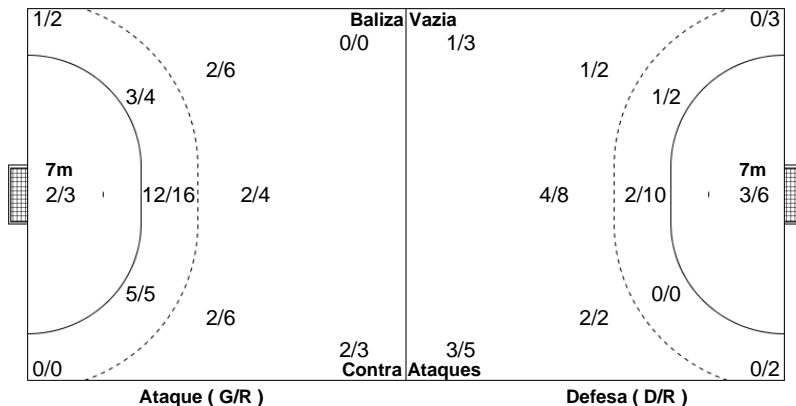

Campeonato Placard Andebol 1

PO.01 - 2020/21

CAMPEONATO

PLACARD

ANDEBOL 1

Estatística Equipa
Jogo Nº 18

SÁB 12 SET 2020

18:00

MUN. TRAVESSAS

25 - 29
(7 - 15) (18 - 14)

Árbitros
Mario Coutinho
Ramiro Silva

ARTÍSTICA DE AVANCA / BIORIA

Jogadores		Remates								Ataque		Defesa		Disciplina			
Nº	Nome	G/R	%	6m	Ponta	9m	7m	CA	BV	AS	FT	RB	BL	AM	2'	CV	CA
1	Tiago Rocha																
2	Rafael Azevedo																
4	Francisco Silva	2/4	50	2/4									2		1		
5	Ciprian Popovici																
6	Joao Lima	0/1	0		0/1												
8	Maykol Adames	2/9	22	2/2		0/7					1						
9	Rui Ferreira	2/2	100	1/1				1/2			1				1		
11	Filipe Morais	2/3	66	1/1			1/1	0/1									
12	Luis Silva																
15	Marco Duarte	1/1	100		1/1										1		
17	Rafael Andrade	3/7	42	1/2		2/5									2		
18	Daniel Vieira	6/7	85	4/4		1/2		1/1			2			1			
20	Fabio Silva	4/4	100	4/4							1						
24	Petru Michnea																
30	Andre Sousa	5/10	50	1/2		3/6	1/2				1						
44	Gualther Furtado	2/8	25	2/3		0/5					5						
Banco / Equipa																	
Totais		29/56	51	18/23	1/2	6/25	2/3	2/4	0/0		11		2	1	5		

Guarda-Redes		Rem. Total			Rem. 6m		Rem. Ponta		Rem. 9m		Rem. 7m		Contra-Ataque	
Nº	Nome	D/R	%	P & F	D/R	%	D/R	%	D/R	%	D/R	%	D/R	%
12	Luis Silva	14/39	35	0	2/11	18	0/5	0	5/9	55	3/6	50	3/5	60
Totais		14/39	35	0	2/11	18	0/5	0	5/9	55	3/6	50	3/5	60

	Golos	Defesas	Falhados	Blocos	Total	%
Rem. 6m	18				23	78
Rem. Ponta	1				2	50
Rem. 9m	6				25	24
Rem. 7m	2				3	66
Contra-Ataques	2				4	50
Baliza Vazia						
Totais	29				57	50

Legenda						%	Eficácia				
CA	Contra-Ataque	BV	Baliza Vazia	AS	Assistência	FT	Falha Técnica	RB	Roubo Bola	G/R	Golos/Remates
BL	Bloco	AM	Cartão Amarelo	2'	Suspensão	CV	Cartão Vermelho	CA	Cartão Azul	D/R	Defesas/Remates