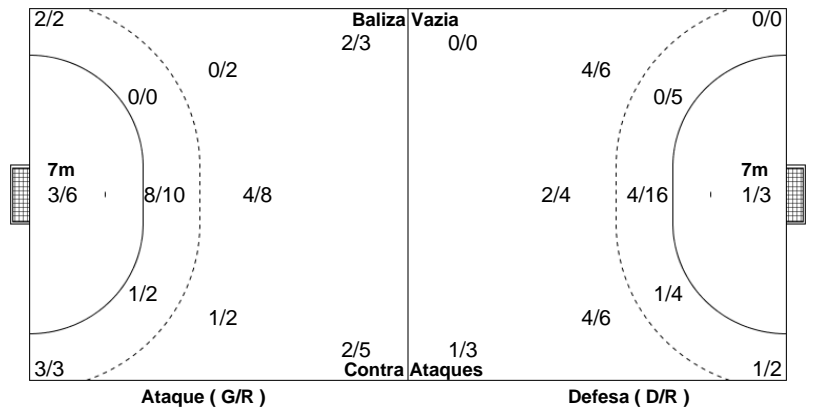

Campeonato Placard Andebol 1

PO.01 - 2020/21

CAMPEONATO
PLACARD
ANDEBOL 1

Estatística Equipa
Jogo Nº 18

SÁB 12 SET 2020
18:00
MUN. TRAVESSAS

25 - 29
(7 - 15) (18 - 14)

Árbitros
Mario Coutinho
Ramiro Silva

AD SANJOANENSE / DELBA

Jogadores		Remates								Ataque		Defesa		Disciplina			
Nº	Nome	G/R	%	6m	Ponta	9m	7m	CA	BV	AS	FT	RB	BL	AM	2'	CV	CA
1	Ricardo Gaspar																
3	Guilherme Novo	4/5	80		2/2			1/1	1/2			1					
5	Francisco Silva	6/8	75	1/1		3/3	2/3				2						
7	Pedro Pires	5/8	62	5/9										1			
10	Miguel Cortinhas	2/3	66	1/2				1/1			3						
11	Lourenco Santos	1/3	33			0/1	1/1				3						
13	Danilo Souza	0/1	0			0/1					2						
16	Lucas Santana	1/1	100						1/1								
17	Bruno Castro	2/6	33	1/2		1/3			0/1		5						
19	Tiago Antunes	1/1	100	1/1													
24	Bruno Pinho	1/4	25		1/1		0/2	0/1									
26	David Ferreira										1						
27	Antonio Devile																
31	Jefferson Bastos																
34	Anderson Silva	0/4	0			0/3		0/1			1						
77	Ricardo Pinho	2/3	66		2/2			0/1									
Banco / Equipa																	
Totais		25/47	53	9/15	5/5	4/11	3/6	2/5	2/4		17	1		1			

Guarda-Redes		Rem. Total			Rem. 6m		Rem. Ponta		Rem. 9m		Rem. 7m		Contra-Ataque	
Nº	Nome	D/R	%	P & F	D/R	%	D/R	%	D/R	%	D/R	%	D/R	%
16	Lucas Santana	8/23	34	0	2/11	18			6/9	66	0/1	0	0/2	0
26	David Ferreira	9/23	39	0	2/11	18	1/2	50	4/7	57	1/2	50	1/1	100
Totais		17/46	36	0	4/22	18	1/2	50	10/16	62	1/3	33	1/3	33

	Golos	Defesas	Falhados	Blocos	Total	%
Rem. 6m	9				15	60
Rem. Ponta	5				5	100
Rem. 9m	4				11	36
Rem. 7m	3				6	50
Contra-Ataques	2				5	40
Baliza Vazia	2				4	50
Totais	25				46	54

Legenda								%	Eficácia		
CA	Contra-Ataque	BV	Baliza Vazia	AS	Assistência	FT	Falha Técnica	RB	Roubo Bola	G/R	Golos/Remates
BL	Bloco	AM	Cartão Amarelo	2'	Suspensão	CV	Cartão Vermelho	CA	Cartão Azul	D/R	Defesas/Remates