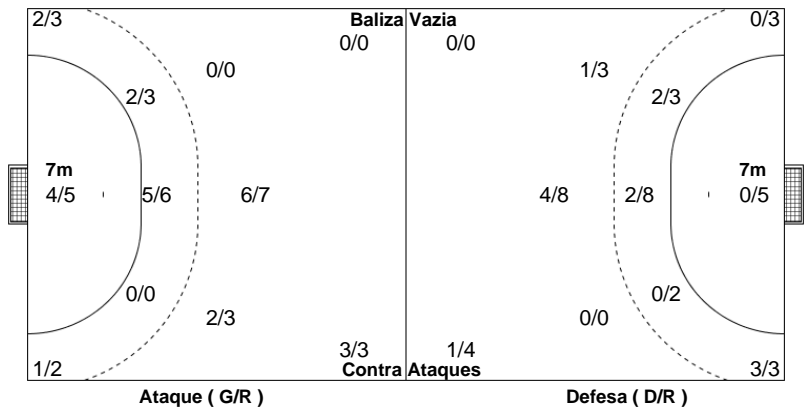

Campeonato Placard Andebol 1

PO.01 - 2020/21

CAMPEONATO
PLACARD
ANDEBOL 1

Estatística Equipa
Jogo Nº 17

SÁB 12 SET 2020
18:00
ANTOINE VELGE

23 - 23
(11 - 12) (12 - 11)

Árbitros
Tiago Correia
Joao Aranha

ADA MAIA / ISMAI

Jogadores		Remates								Ataque		Defesa		Disciplina			
Nº	Nome	G/R	%	6m	Ponta	9m	7m	CA	BV	AS	FT	RB	BL	AM	2'	CV	CA
1	Joao Edra																
4	Afonso Lima	5/6	83			1/2	3/3										
5	Manuel Lima	0/1	0			0/1					2				1		
8	Goncalo Meireles	1/1	100					1/1									
12	Diogo Ribeiro																
17	Joao Furtado	2/3	66			2/3							1		1		
18	Antonio Almeida	3/4	75		2/3	1/1											
19	Joao Carvalho	2/4	50	1/1		1/2					2						
21	Nuno Fernandes	0/1	0	0/1													
23	Gustavo Marques	1/3	33	0/1	0/1	1/1											
24	Hugo Santos	4/7	57		1/3		1/2	2/2									
27	Hugo Rosario	4/5	80	2/2		2/3	0/1				1			1	1		
29	Tiago Magalhaes																
36	Francisco Oliveira																
37	Pedro Vieira	1/2	50	1/2										1	1		
38	Miguel Vieira													1	1		
	Banco / Equipa																
	Totais	23/37	62	4/7	3/7	8/13	4/6	3/3	0/0		5		1	3	5		

Guarda-Redes		Rem. Total			Rem. 6m		Rem. Ponta		Rem. 9m		Rem. 7m		Contra-Ataque	
Nº	Nome	D/R	%	P & F	D/R	%	D/R	%	D/R	%	D/R	%	D/R	%
1	Joao Edra	0/1	0	0							0/1	0		
12	Diogo Ribeiro	5/21	23	0	1/6	16	1/3	33	2/7	28	0/2	0	0/2	0
36	Francisco Oliveira	9/15	60	0	2/3	66	2/3	66	3/4	75	0/2	0	1/2	50
	Totais	14/37	37	0	3/9	33	3/6	50	5/11	45	0/5	0	1/4	25

	Golos	Defesas	Falhados	Blocos	Total	%
Rem. 6m	4				7	57
Rem. Ponta	3				7	42
Rem. 9m	8				13	61
Rem. 7m	4				6	66
Contra-Ataques	3				3	100
Baliza Vazia						
Totais	22				36	61

Legenda							%	Eficácia			
CA	Contra-Ataque	BV	Baliza Vazia	AS	Assistência	FT	Falha Técnica	RB	Roubo Bola	G/R	Golos/Remates
BL	Bloco	AM	Cartão Amarelo	2'	Suspensão	CV	Cartão Vermelho	CA	Cartão Azul	D/R	Defesas/Remates