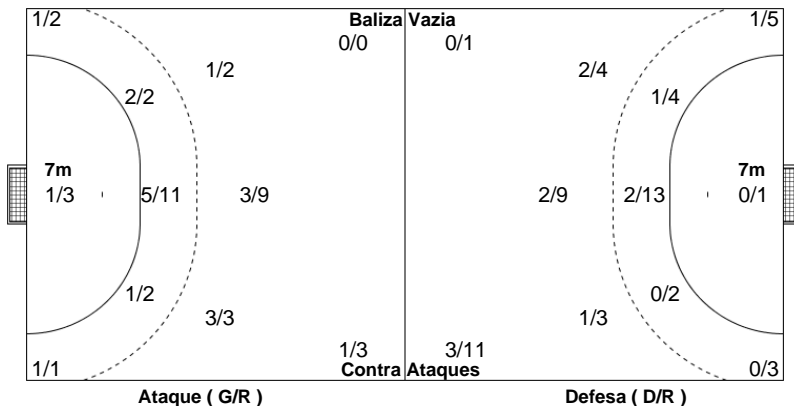

Campeonato Placard Andebol 1

PO.01 - 2020/21

CAMPEONATO

PLACARD

ANDEBOL 1

Estatística Equipa Jogo Nº 16

SÁB 12 SET 2020

18:00

DRAGÃO ARENA

36 - 18

(16 - 7) (20 - 11)

Árbitros
Vania Sa
Marta Sa

ABC / UMINHO

Jogadores		Remates								Ataque		Defesa		Disciplina			
Nº	Nome	G/R	%	6m	Ponta	9m	7m	CA	BV	AS	FT	RB	BL	AM	2'	CV	CA
6	Diogo Silva																
7	Feliciano Couveiro	0/1	0			0/2					4						
8	Goncalo Guimaraes																
9	Joao Peixoto	2/2	100		2/2						1			1			
10	Predrag Rodic	2/4	50	1/1	0/1	1/4					3			1	1		
11	Arsenashvili Erekle	0/1	0	0/1											2		
16	Carlos Oliveira																
19	Andre Jose	1/8	12	0/3		1/4	0/1								1		
23	Rui Baptista	5/6	83	3/3		2/3					3				1		
27	Hugo Manso																
45	Tomas Teles	1/1	100	1/1													
54	Pedro Castro																
73	Andre Rei	2/8	25	0/1	0/1	0/1	1/2	1/3			2						
77	Joao Fernandes	5/6	83	2/2		3/4					2						
78	Claudio Silva																
	Banco / Equipa																
	Totais	18/37	48	7/12	2/4	7/18	1/3	1/3	0/0		15			2	5		

Guarda-Redes		Rem. Total			Rem. 6m		Rem. Ponta		Rem. 9m		Rem. 7m		Contra-Ataque	
Nº	Nome	D/R	%	P & F	D/R	%	D/R	%	D/R	%	D/R	%	D/R	%
16	Carlos Oliveira	0/4	0	0			0/1	0	0/3	0				
78	Claudio Silva	9/41	21	0	1/10	10	0/5	0	5/13	38	0/1	0	3/11	27
	Totais	9/45	20	0	1/10	10	0/6	0	5/16	31	0/1	0	3/11	27

	Golos	Defesas	Falhados	Blocos	Total	%
Rem. 6m	7				12	58
Rem. Ponta	2				4	50
Rem. 9m	7				18	38
Rem. 7m	1				3	33
Contra-Ataques	1				3	33
Baliza Vazia						
Totais	18				40	45

Legenda

CA	Contra-Ataque	BV	Baliza Vazia	AS	Assistência	FT	Falha Técnica	RB	Roubo Bola	%	Eficácia
BL	Bloco	AM	Cartão Amarelo	2'	Suspensão	CV	Cartão Vermelho	CA	Cartão Azul	G/R	Golos/Remates
										D/R	Defesas/Remates