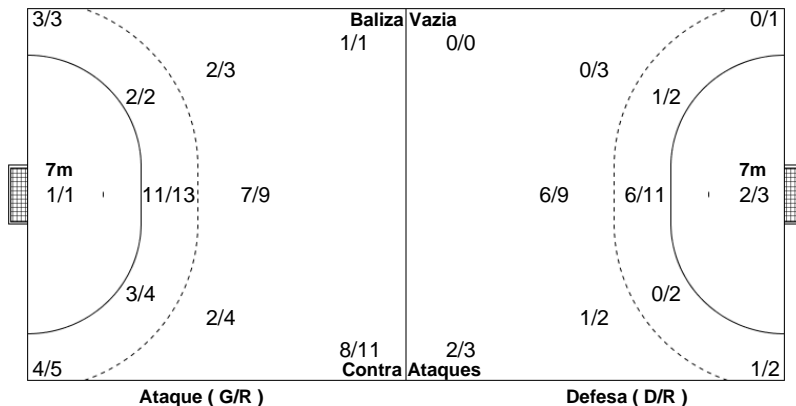

Campeonato Placard Andebol 1

PO.01 - 2020/21

CAMPEONATO

PLACARD

ANDEBOL 1

Estatística Equipa Jogo Nº 16

SÁB 12 SET 2020

18:00

DRAGÃO ARENA

36 - 18

(16 - 7) (20 - 11)

Árbitros
Vania Sa
Marta Sa

FC PORTO

Jogadores		Remates								Ataque		Defesa		Disciplina			
Nº	Nome	G/R	%	6m	Ponta	9m	7m	CA	BV	AS	FT	RB	BL	AM	2'	CV	CA
1	Alfredo Bravo																
4	Victor Alvarez	7/8	87	4/5				3/3		1	1				1		
9	Manuel Spath	1/1	100	1/1							1		1				
10	Miguel Martins	1/2	50			1/2				3							
11	Djibril Mbengue	4/6	66	1/1		3/5								1	1		
14	Rui Silva	0/1	0			0/1				1	1						
15	Daymaro Salina	3/4	75	1/2				2/2					1				
19	Ivan Sliskovic	2/3	66	1/1		1/2				1	1		4				
21	Leonel Fernandes	3/3	100		2/2			1/1							1		
23	Diogo Branquinho	3/5	60		1/1		1/1	1/3									
24	Diogo Silva	3/4	75		1/1	2/2		0/1			3						
27	Andre Gomes	0/2	0			0/2											
29	Miguel Alves	4/4	100		2/2	1/1		1/1			1				1		
33	Diogo Marques	1/1	100						1/1								
79	Martim Costa	3/5	60	1/1		2/3		0/1							1		
88	Fabio Magalhaes	1/1	100			1/1											
	Banco / Equipa																
	Totais	36/50	72	9/11	6/6	11/19	1/1	8/12	1/1	6	8		6	1	5		

Guarda-Redes		Rem. Total			Rem. 6m		Rem. Ponta		Rem. 9m		Rem. 7m		Contra-Ataque	
Nº	Nome	D/R	%	P & F	D/R	%	D/R	%	D/R	%	D/R	%	D/R	%
1	Alfredo Bravo	9/16	56	0	3/6	50			5/8	62	0/1	0	1/1	100
33	Diogo Marques	8/19	42	0	2/6	33	1/3	33	2/6	33	2/2	100	1/2	50
	Totais	17/35	48	0	5/12	41	1/3	33	7/14	50	2/3	66	2/3	66

	Golos	Defesas	Falhados	Blocos	Total	%
Rem. 6m	9				11	81
Rem. Ponta	6				6	100
Rem. 9m	11				19	57
Rem. 7m	1				1	100
Contra-Ataques	8				12	66
Baliza Vazia	1				1	100
Totais	36				50	72

Legenda							%	Eficácia			
CA	Contra-Ataque	BV	Baliza Vazia	AS	Assistência	FT	Falha Técnica	RB	Roubo Bola	G/R	Golos/Remates
BL	Bloco	AM	Cartão Amarelo	2'	Suspensão	CV	Cartão Vermelho	CA	Cartão Azul	D/R	Defesas/Remates