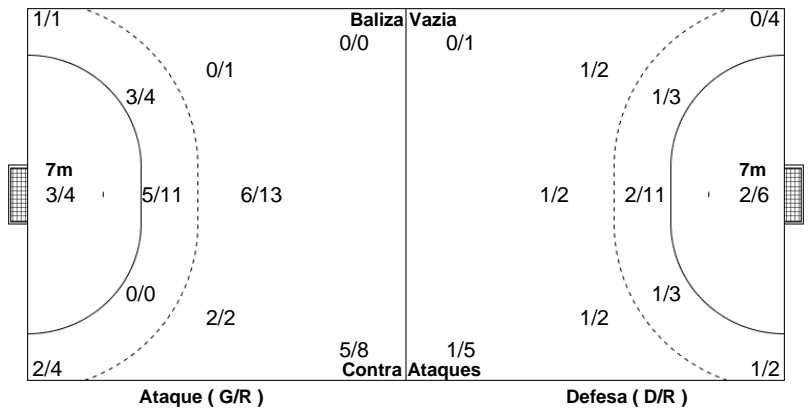

Campeonato Placard Andebol 1

PO.01 - 2020/21

CAMPEONATO
PLACARD
ANDEBOL 1

Estatística Equipa
Jogo Nº 13

SÁB 12 SET 2020
15:00
PAV. LUZ 2

26 - 22
(9 - 11) (17 - 11)

Árbitros
Ruben Maia
Andre Nunes

ÁGUAS SANTAS MILANEZA

Jogadores		Remates								Ataque		Defesa		Disciplina			
Nº	Nome	G/R	%	6m	Ponta	9m	7m	CA	BV	AS	FT	RB	BL	AM	2'	CV	CA
1	Antonio Campos																
4	Vasco Santos														2		
5	Fabio Teixeira	1/2	50		1/2										1		
6	Ricardo Mourao	1/3	33		1/2			0/1				1					
7	Pedro Marques	7/11	63	0/1		6/8		1/2		1	2						
8	Jose Barbosa																
9	Pedro Cruz	2/13	15			1/10	1/2		0/1	13	1				1		
11	Miguel Neves																
12	Craig Mcclelland																
13	Mario Lourenco	3/3	100				2/2	1/1									
14	Sergio Antunes																
17	Carlos Santos	2/3	66	1/1				1/2					1	1	1		
19	Francisco Fontes	3/7	42	2/6				1/1									
22	Nuno Pereira	2/6	33	1/2		0/3		1/1		1	1	1	1				
23	Joao Gomes	1/2	50	1/1		0/1											
32	Rafael Azevedo																
	Banco / Equipa																
	Totais	22/50	44	5/11	2/4	7/22	3/4	5/8	0/1	15	4	2	2	1	5		

Guarda-Redes		Rem. Total			Rem. 6m		Rem. Ponta		Rem. 9m		Rem. 7m		Contra-Ataque	
Nº	Nome	D/R	%	P & F	D/R	%	D/R	%	D/R	%	D/R	%	D/R	%
1	Antonio Campos	10/34	29	0	3/12	25	1/6	16	3/6	50	2/5	40	1/5	20
12	Craig Mcclelland	0/1	0	0							0/1	0		
	Totais	10/35	28	0	3/12	25	1/6	16	3/6	50	2/6	33	1/5	20

	Golos	Defesas	Falhados	Blocos	Total	%
Rem. 6m	5				11	45
Rem. Ponta	2				4	50
Rem. 9m	7				22	31
Rem. 7m	3				4	75
Contra-Ataques	5				8	62
Baliza Vazia					1	
Totais	22				50	44

Legenda							%	Eficácia			
CA	Contra-Ataque	BV	Baliza Vazia	AS	Assistência	FT	Falha Técnica	RB	Roubo Bola	G/R	Golos/Remates
BL	Bloco	AM	Cartão Amarelo	2'	Suspensão	CV	Cartão Vermelho	CA	Cartão Azul	D/R	Defesas/Remates