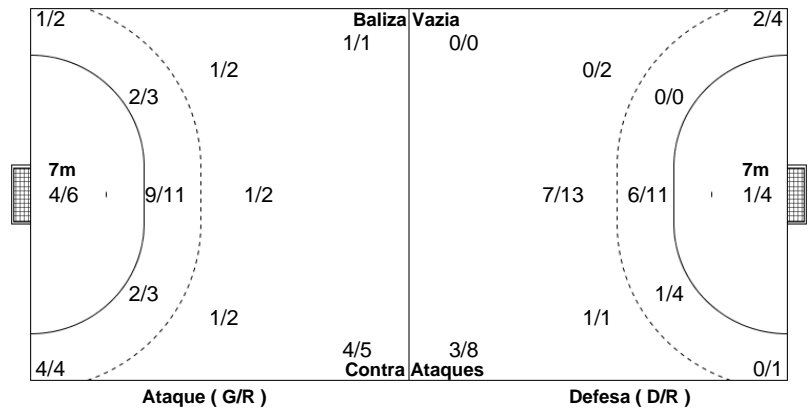

Campeonato Placard Andebol 1

PO.01 - 2020/21

CAMPEONATO
PLACARD
ANDEBOL 1

Estatística Equipa
Jogo Nº 13

SÁB 12 SET 2020
15:00
PAV. LUZ 2

26 - 22
(9 - 11) (17 - 11)

Árbitros
Ruben Maia
Andre Nunes

SL BENFICA

Jogadores		Remates								Ataque		Defesa		Disciplina			
Nº	Nome	G/R	%	6m	Ponta	9m	7m	CA	BV	AS	FT	RB	BL	AM	2'	CV	CA
7	Mahamadou Keita	4/5	80		3/4			1/1							1		
8	Joao Pais	1/1	100		1/1												
9	Arnau Barcelo	2/2	100			1/1		1/1		2	2			1	1		
10	Alix Zalamou	1/4	25	0/1		1/3				1	4	1					
11	Belone Moreira	1/4	25	1/1	0/1	0/1	0/1			2	1						
13	Paulo Moreno	5/7	71	5/6				0/1		1	1		1				
14	Pedro Loureiro																
17	Guilherme Tavares																
19	Carlos Martins	1/2	50		1/1			0/1				1					
23	Ole Rahmel							0/1		1							
24	Lazar Kucic	6/7	85	2/3		1/1		2/2	1/1	6	2						
25	Sergey Ferrer																
41	Gustavo Capdeville																
44	Petar Djordjic	4/8	50	0/1		0/4	4/5										
50	Francisco Pereira														1		
95	Matic Suholeznik	1/1	100	1/1							2				1		
Banco / Equipa														1			
Totais		26/41	63	9/13	5/7	3/10	4/6	4/7	1/1	13	12	2	1	2	4		

Guarda-Redes		Rem. Total			Rem. 6m		Rem. Ponta		Rem. 9m		Rem. 7m		Contra-Ataque	
Nº	Nome	D/R	%	P & F	D/R	%	D/R	%	D/R	%	D/R	%	D/R	%
25	Sergey Ferrer	18/40	45	0	4/9	44	2/4	50	8/15	53	1/4	25	3/8	37
Totais		18/40	45	0	4/9	44	2/4	50	8/15	53	1/4	25	3/8	37

	Golos	Defesas	Falhados	Blocos	Total	%
Rem. 6m	9				13	69
Rem. Ponta	5				7	71
Rem. 9m	3				10	30
Rem. 7m	4				6	66
Contra-Ataques	4				7	57
Baliza Vazia	1				1	100
Totais	26				44	59

Legenda							%	Eficácia			
CA	Contra-Ataque	BV	Baliza Vazia	AS	Assistência	FT	Falha Técnica	RB	Roubo Bola	G/R	Golos/Remates
BL	Bloco	AM	Cartão Amarelo	2'	Suspensão	CV	Cartão Vermelho	CA	Cartão Azul	D/R	Defesas/Remates